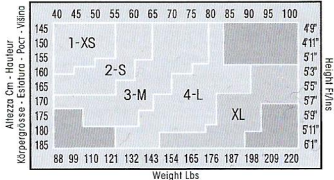

Peso Kg - Poids - Gewicht - Peso - Bec - Teža

I-F	E	D	GB	RUS
1-XS	-	36/38	-	152-158/96-100/23
2-S	P	40/42	32"-36"	158-164/100-112/23-25
3-M	M	42/44	36"-42"	164-170/104-116/23-25
4-L	G	46/48	42"-48"	170-176/108-120/25-27
XL	XL	48/54	48"-56"	170-176/116-128/25-27